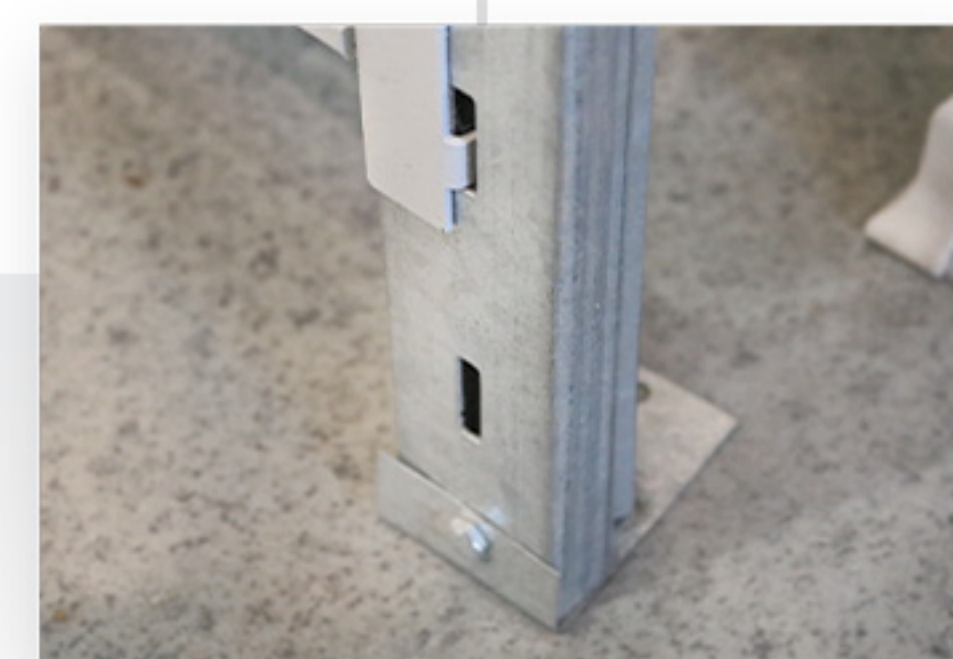

Стеллажи серии Master

**ТРАВЕРСА НОВОГО ТИПА
С ФИКСАТОРОМ**

**НОВАЯ КОНСТРУКЦИЯ
ЗАЦЕПОВ**

**ПОДПЯТНИК УВЕЛИЧЕННОЙ
ПЛОЩАДИ**

ТРАВЕРСА

ЗАЦЕПЫ

ПОДПЯТНИК

ООО ФОРСТОР ИНДАСТРИ
(095) 476-76-00
sales9@forstor.ua